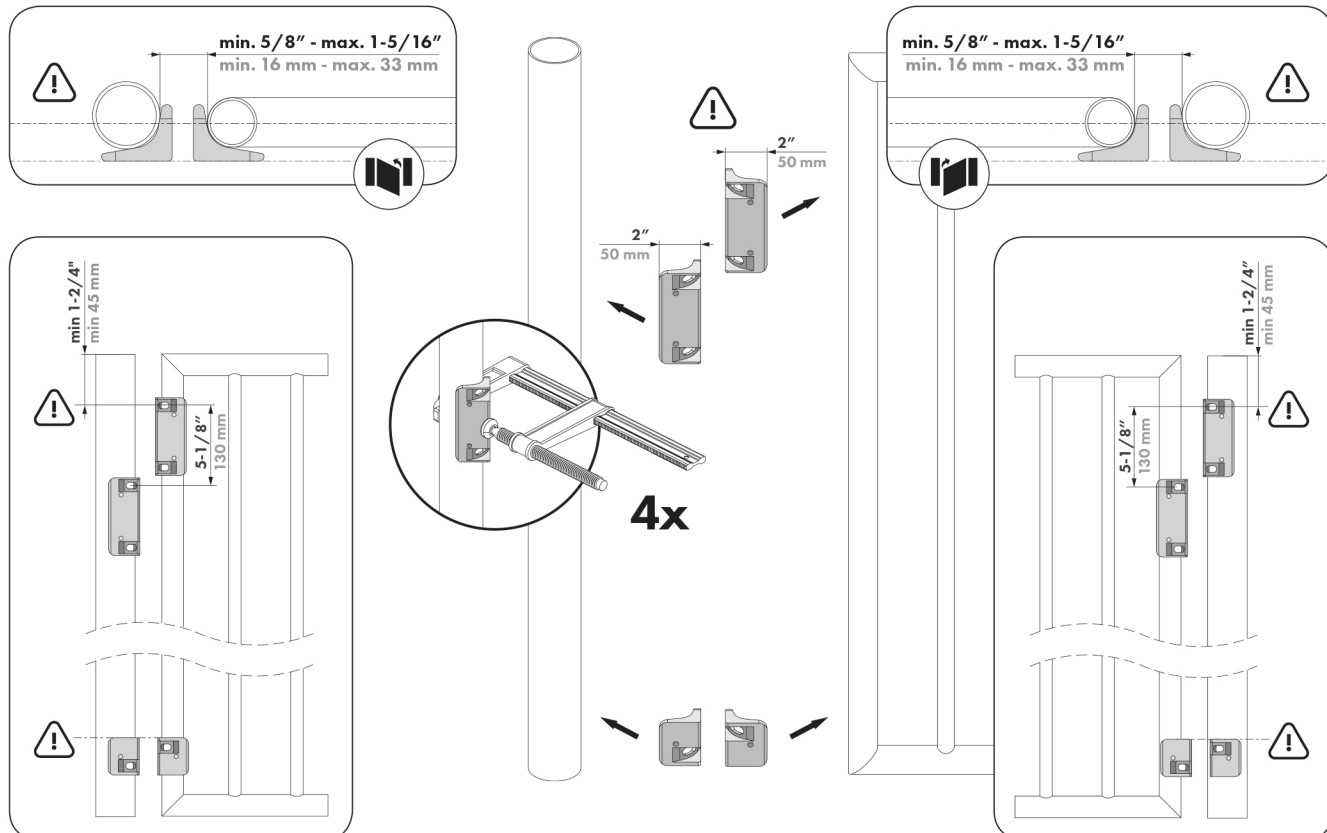

## ① LAYOUT & SIZES

Ø POST		
min.	max.	
Ø1-7/8\"/>		

Ø GATE FRAME		
min.	max.	
Ø1-3/8\"/>		

## LOCINOX USA

LIVE CHAT  
www.locinoxusa.com

877-LOCINOX

helpusa@locinox.com

www.locinoxusa.com/clb-tiger

## ② ALIGN BRACKETS