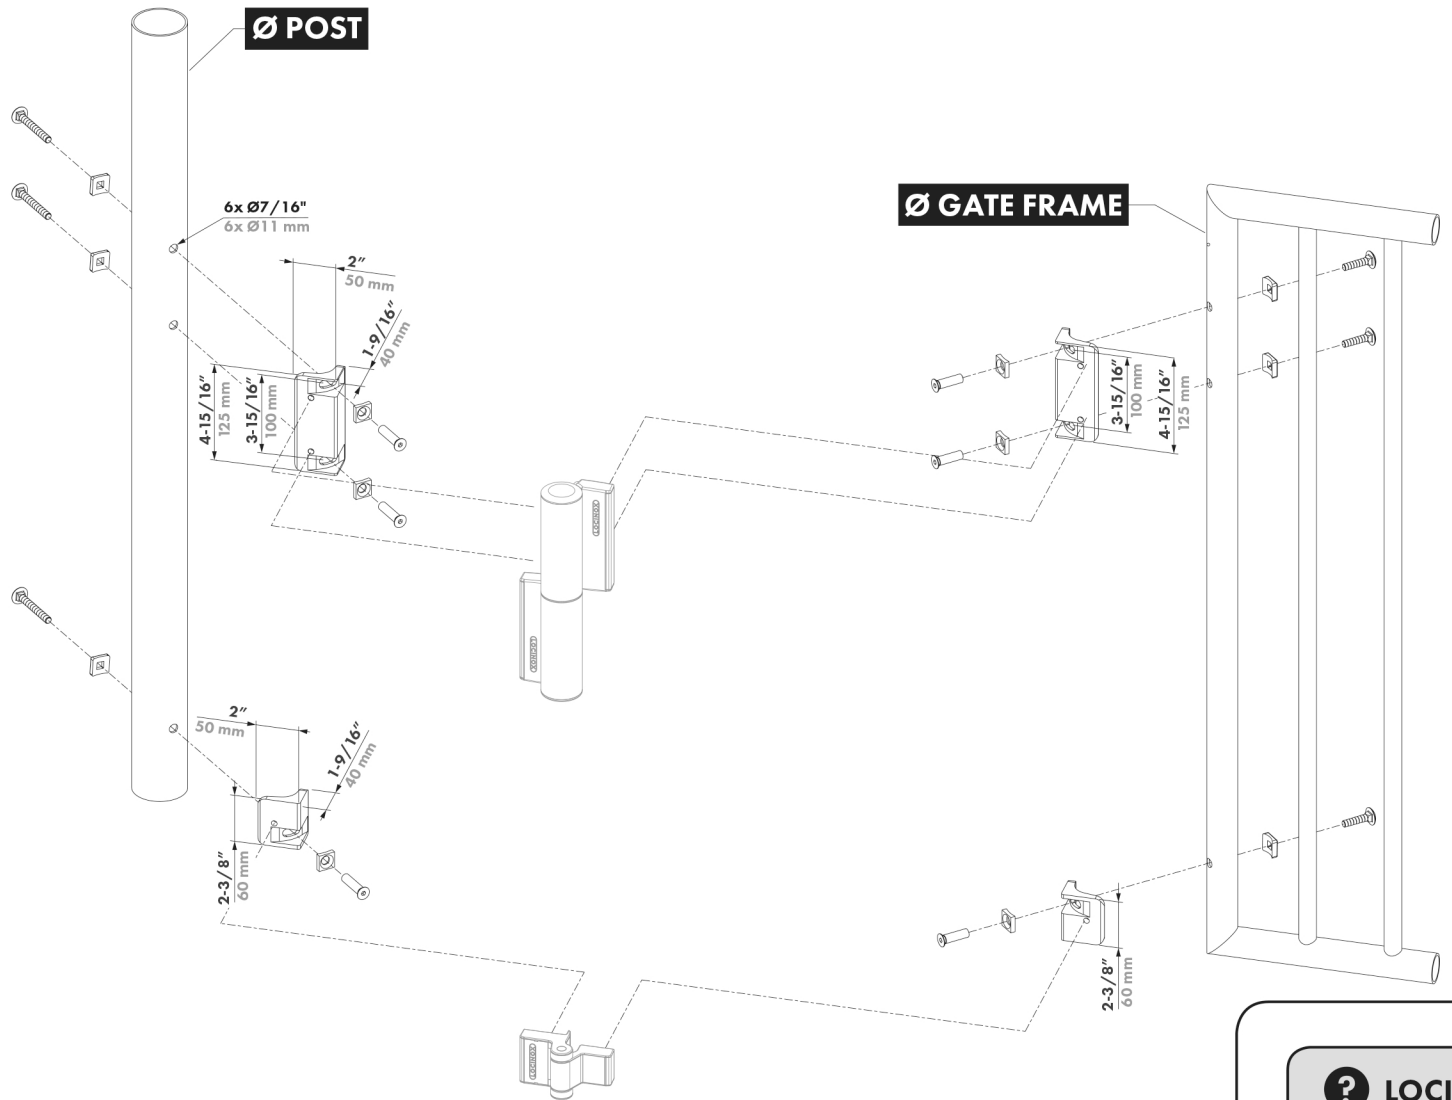

## GATE FRAME

## ① LAYOUT & SIZES

Ø POST		
min.	max.	
Ø1-7/8\"/>		

Ø GATE FRAME		
min.	max.	
Ø1-3/8\"/>		